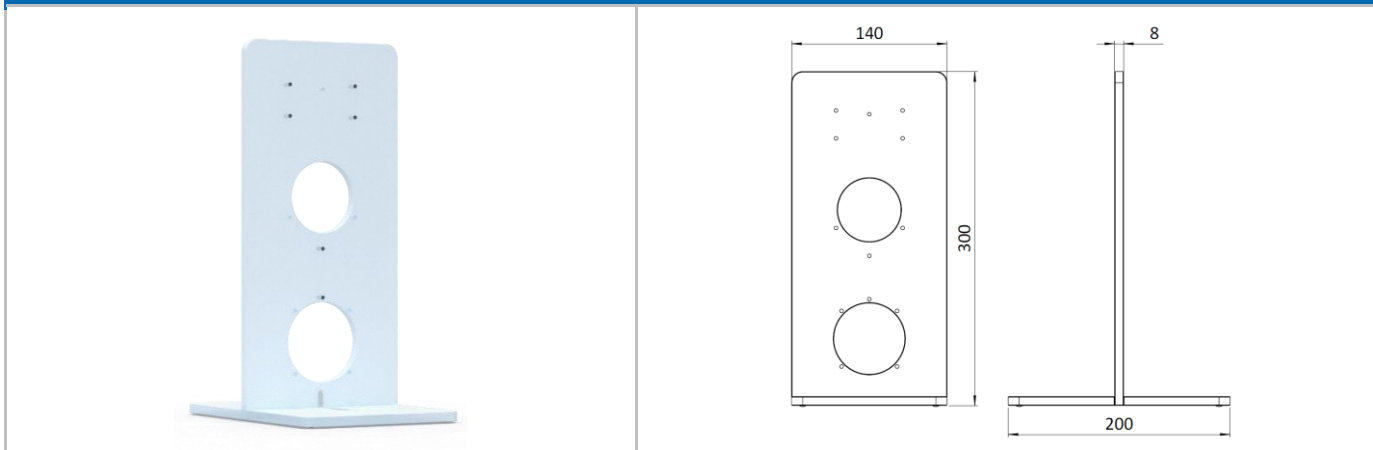

## assembly and setup instructions

Bezeichnung / description **Datafox EVO Tischständer / Datafox table stand**  
 für / for EVO 2.8, 3.5, 5.0 Pure / 3.5 Universal / 4.3 / 4.6 FK / 7.0 WT

Artikelnummer / item number **114081 / 115081 / 122081 / 126081 / 185081**

### Lieferumfang / delivery scope

Artikelbezeichnung / article name	Artikelnummer / item number
1x EVO Tischständer aus Plexiglas (2-teilig) / EVO plexiglass table stand (2 parts)	115081-01
4x Zylinderschraube M4x10 / socket head screw M4x10	A2000058
1x Flachkopfschraube M4x16 / pan head screw M4x16	A2000059
2x U-Scheibe 4,3x15x1,25mm / washer 4,3x15,25mm	A2000087

### Montage / installation

<p>EVO 3.5 Pure + EVO 4.3 MFT</p>	<p>Im ersten Schritt sind die beiden Plexiglasplatten miteinander zu verbinden. Dazu die beiden Teile ineinanderstecken und mit der Flachkopfschraube M4x16 sichern. Der EVO Tischständer kann wahlweise mit einem oder zwei Terminals bestückt werden. Dazu die Wandhalterungen aus dem Standardlieferumfang des Terminals, mit den Zylinderschrauben M4x10 an den Ständer schrauben und das Gerät einhängen. Wenn nötig, die großen U-Scheiben dazunehmen.</p> <p><i>The first step is to join the two Plexiglas plates together. To do this, push the two parts into each other and secure them with the M4x16 pan-head screw. The EVO table stand can be equipped with either one or two terminals. To do this, screw the wall brackets from the standard scope of delivery of the terminal to the stand with the cylinder screws M4x10 and hang the unit. If necessary, add the large washers.</i></p>
-----------------------------------	---