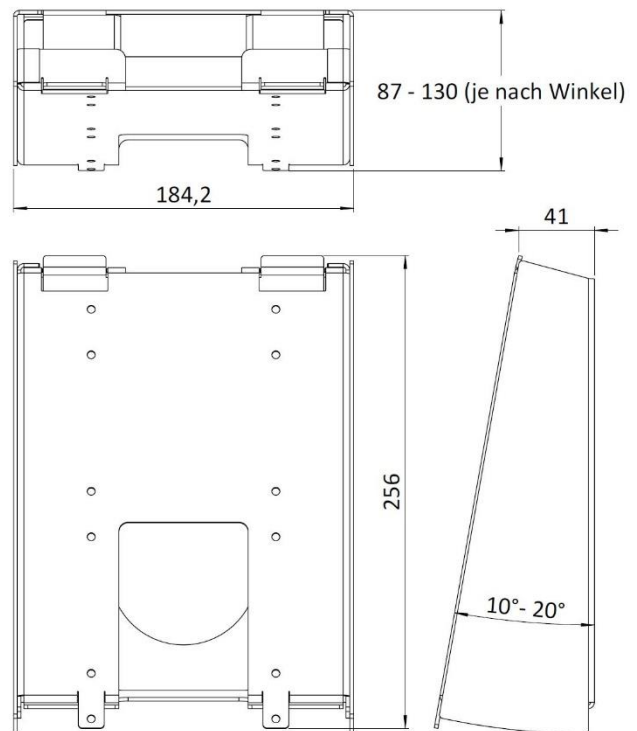

Montage- und Inbetriebnahmeanleitung

assembly and setup instructions

Bezeichnung / description **Datafox IPC Konsole 2-teilig eloxiert / console 2-part eloxated**

Artikelnummer / item number **189049**

Artikel / article

Lieferumfang / delivery scope

Artikelbezeichnung / article name	Artikelnummer / item number
1x IPC Konsole klein - Wandseite / IPC console small - wall side	189049-1
1x IPC Konsole klein - Geräteseite / IPC console small - device side	189049-2
4x Universaldübel / Universal plugs 6x45	A2000201
4x Holzbauschraube / wood construction screw 4x50	A2000082
2x Unterlegscheibe / washer 4,3x15x1,25	A2000087
2x Flachkopfschraube mit Ringschneide / flat head screw with cup point M4x8,5	A1840211
6x Linsenflanschschraube / lens flange screw M4x6	A2000086

		EVO 12,1"	EVO 15,0"/18,5"	EVO 24,0"
A	empfohlene Einbauhöhe <i>recommended installation height</i>	1400mm	1400mm	1400mm
B	Höhe Montagebohrung Wandhalterung <i>Height of mounting hole Wall bracket</i>	1262mm	1260mm	1255mm
C	empfohlene Höhe Kabelausgang / UP-Dose <i>recommended height cable outlet / flush-mounted box</i>	1335mm	1333mm	1326mm
D	Abstand zwischen A und B / <i>Distance between A and B</i>	140mm	142mm	170mm
Angaben bei einem Neigungswinkel von 15° / <i>Specifications at an angle of inclination of 15°</i>				