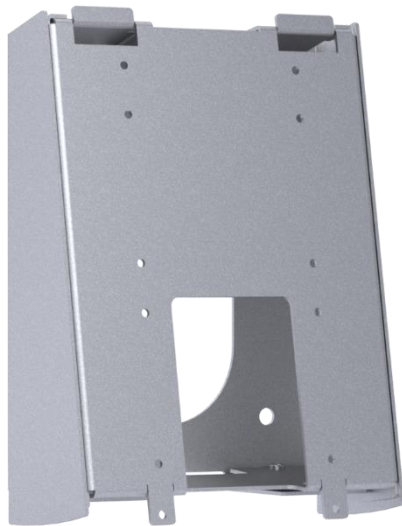

Montage- und Inbetriebnahmeanleitung

assembly and setup instructions

Bezeichnung / description **Datafox IPC Konsole 2-teilig eloxiert / console 2-part eloxated**

Artikelnummer / item number **189049**

Artikel / article

Lieferumfang / delivery scope

Artikelbezeichnung / article name	Artikelnummer / item number
1x IPC Konsole klein - Wandseite / IPC console small - wall side	189049-1
1x IPC Konsole klein - Geräteseite / IPC console small - device side	189049-2
4x Universaldübel / Universal plugs 6x45	A2000201
4x Holzbauschraube / wood construction screw 4x50	A2000082
2x Unterlegscheibe / washer 4,3x15x1,25	A2000087
2x Flachkopfschraube mit Ringschneide / flat head screw with cup point M4x8,5	A1840211
6x Linsenflanschschraube / lens flange screw M4x6	A2000086

Hinweis / notice

Bitte prüfen Sie vorab, ob die Wand an der Sie den IPC montieren wollen, für das Gewicht des Gerätes geeignet ist. Das im Lieferumfang enthaltene Befestigungsmaterial ist zur Montage in massiven Wänden vorgesehen. Bei der Montage an Leichtbauwänden müssen für das Wandmaterial geeignete Dübel verwendet werden – diese sind im Lieferumfang NICHT enthalten. Bei bestimmten Leichtbaumaterialien kann auf Dübel ganz verzichtet werden.

Montage- und Inbetriebnahmeanleitung

assembly and setup instructions

Bezeichnung / description **Datafox IPC Konsole 2-teilig eloxiert / console 2-part eloxated**

Artikelnummer / item number **189049**

Montage / installation