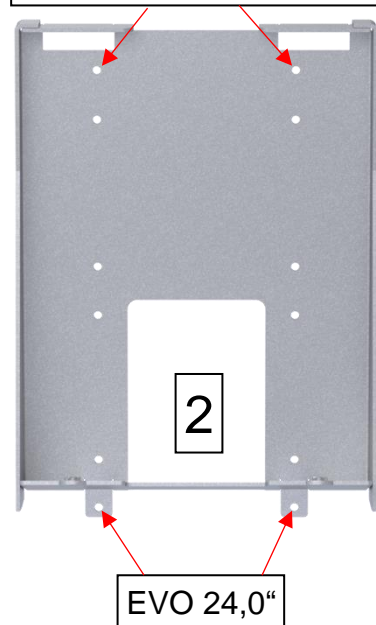

EVO 12,1" / 15,0" / 18,5"