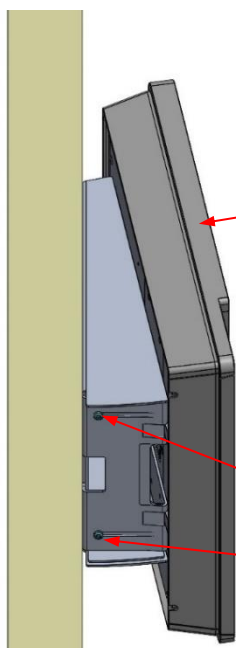

assembly and setup instructions

Bezeichnung / description **Datafox IPC Konsole 2-teilig eloxiert / console 2-part eloxated**

Artikelnummer / item number **189049**

1. Das wandseitige Blechteil (1) mittels der Dübel, Holzschrauben und Unterlegscheiben montieren.
Mount the sheet metal part (1) on the wall using the dowels, wood screws and washers.
2. Das geräteseitige Blechteil (2) mit den 6 Linsenflanschschrauben am IPC befestigen.
Fasten the sheet metal part (2) on the device side to the IPC with the 6 pan-head screws.
3. Nun den IPC (3) in das Wandteil einhängen, Flachkopfschrauben (4) vormontieren, Winkel einstellen und fixieren.
Now hang the IPC (3) in the wall part, premount the pan head screws (4), adjust and fix the angle.

EVO 12,1" / 15,0" / 18,5"

3

4