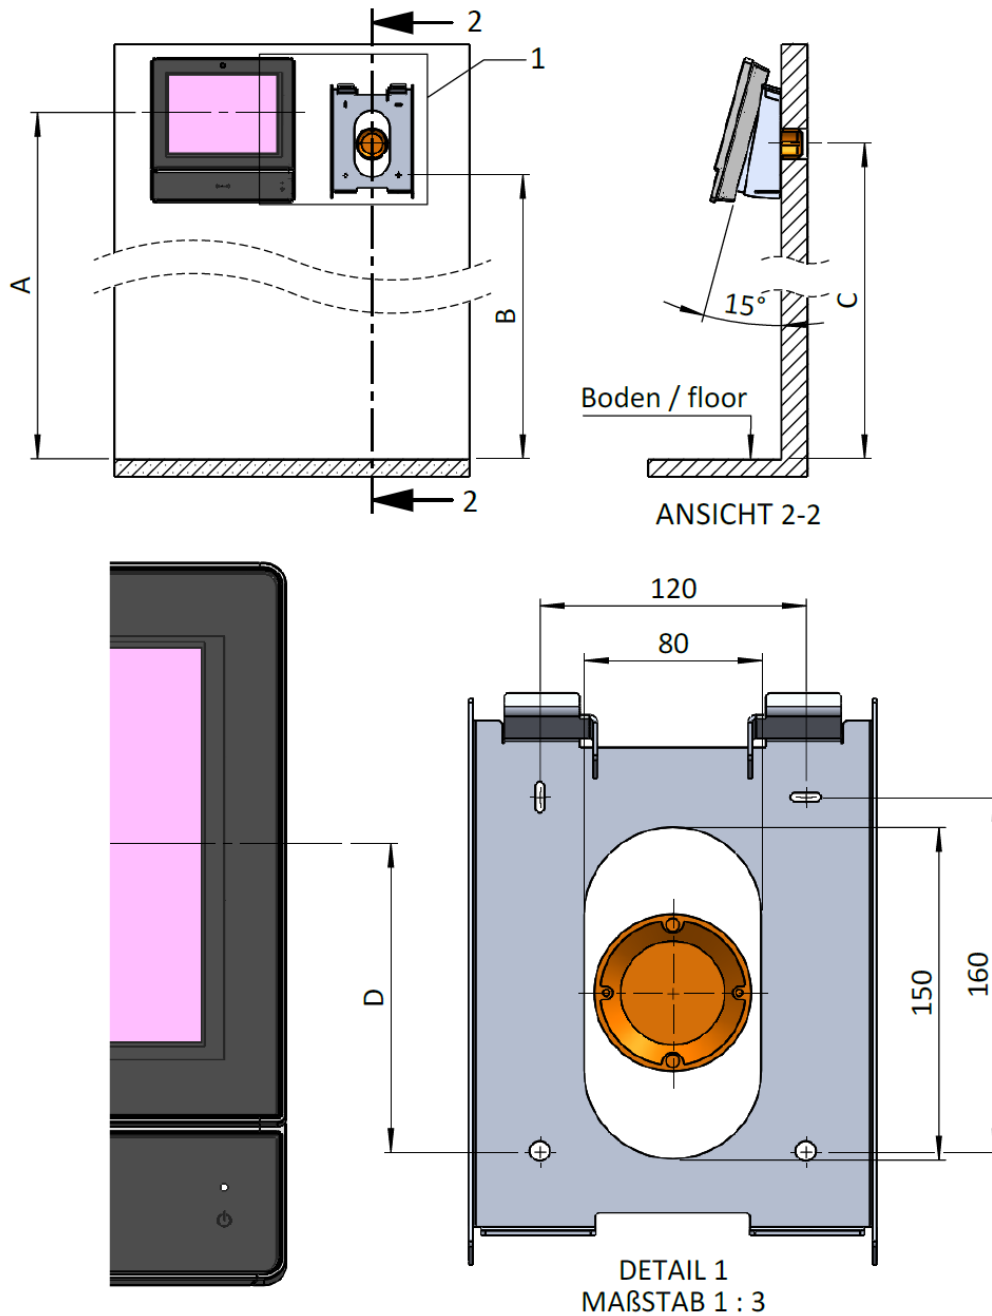

Lieferumfang / delivery scope

Artikelbezeichnung / article name	Artikelnummer / item number
1x IPC Konsole klein - Wandseite / IPC console small - wall side	189049-1
1x IPC Konsole klein - Geräteseite / IPC console small - device side	189049-2
4x Universaldübel / Universal plugs 6x45	A2000201
4x Holzbauschraube / wood construction screw 4x50	A2000082
2x Unterlegscheibe / washer 4,3x15x1,25	A2000087
2x Flachkopfschraube mit Ringschneide / flat head screw with cup point M4x8,5	A1840211
6x Linsenflanschschraube / lens flange screw M4x6	A2000086

Hinweis / notice

Bitte prüfen Sie vorab, ob die Wand an der Sie den IPC montieren wollen, für das Gewicht des Gerätes geeignet ist. Das im Lieferumfang enthaltene Befestigungsmaterial ist zur Montage in massiven Wänden vorgesehen. Bei der Montage an Leichtbauwänden müssen für das Wandmaterial geeignete Dübel verwendet werden – diese sind im Lieferumfang NICHT enthalten. Bei bestimmten Leichtbaumaterialien kann auf Dübel ganz verzichtet werden.

Montage- und Inbetriebnahmeanleitung

assembly and setup instructions

Bezeichnung / description **Datafox IPC Konsole 2-teilig eloxiert / console 2-part eloxated**

Artikelnummer / item number **189049**

Montage / installation

		EVO 12,1"	EVO 15,0"/18,5"	EVO 24,0"
A	empfohlene Einbauhöhe <i>recommended installation height</i>	1400mm	1400mm	1400mm
B	Höhe Montagebohrung Wandhalterung <i>Height of mounting hole Wall bracket</i>	1262mm	1260mm	1255mm
C	empfohlene Höhe Kabelausgang / UP-Dose <i>recommended height cable outlet / flush-mounted box</i>	1335mm	1333mm	1326mm
D	Abstand zwischen A und B / <i>Distance between A and B</i>	140mm	142mm	170mm
Angaben bei einem Neigungswinkel von 15° / <i>Specifications at an angle of inclination of 15°</i>				