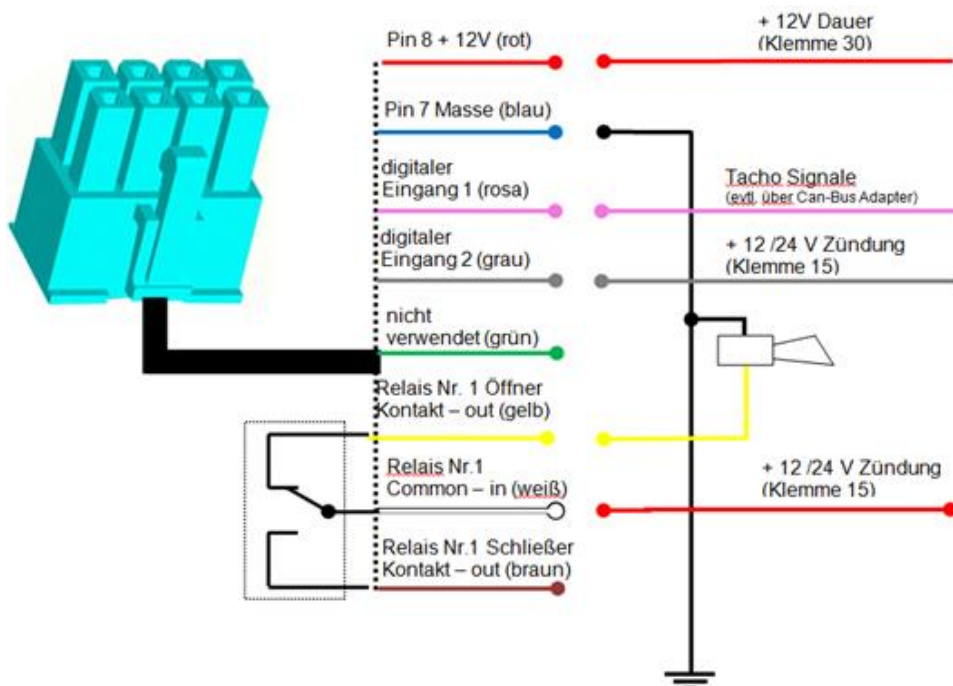

Montage- und Inbetriebnahmeanleitung

assembly and setup instructions

Bezeichnung / description **Datafox Fahrzeugdatenlogger V2 / vehicle data logger V2**

Artikelnummer / item number **10321X-V2 / 10322X-V2 / 10321AX-V2**

Anschluss des Fahrzeugdatenloggers / connection of the vehicle data logger

Das Anschlusskabel ist fest mit dem Gerät verbunden:

Stecker 4 pol. ist für die GPS Mouse

Stecker 8 pol. zum Fahrzeuganschluss

The connection cable is permanently fixed to the device:

Connector 4 pin is for GPS Mouse

Connector 8 pin is for the vehicle connection

Kabelsatz zum festen Anschluss im Fahrzeug, Verdrahtungsplan mit Signalhupe:

cable set for permanent connection in the vehicle, wiring diagram with signal horn: