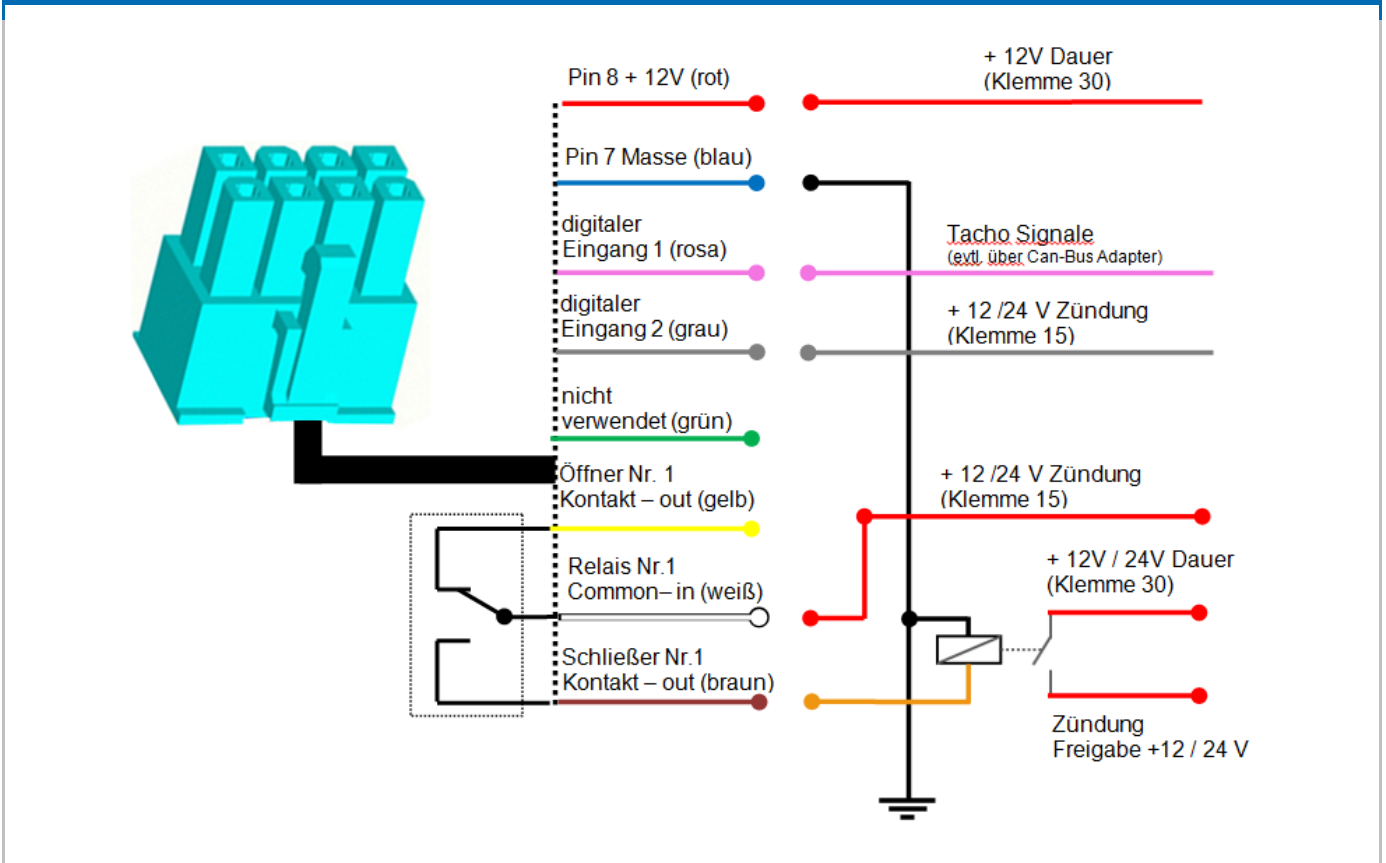

Anschluss des Fahrzeugdatenloggers / connection of the vehicle data logger

Das Anschlusskabel ist fest mit dem Gerät verbunden:

Stecker 4 pol. ist für die GPS Mouse

Stecker 8 pol. zum Fahrzeuganschluss

The connection cable is permanently fixed to the device:

Connector 4 pin is for GPS Mouse

Connector 8 pin is for the vehicle connection

Kabelsatz zum festen Anschluss im Fahrzeug, Verdrahtungsplan mit Signalhupe:

cable set for permanent connection in the vehicle, wiring diagram with signal horn:

Montage- und Inbetriebnahmeanleitung

assembly and setup instructions

Bezeichnung / description **Datafox Fahrzeugdatenlogger V2 / vehicle data logger V2**

Artikelnummer / item number **10321X-V2 / 10322X-V2 / 10321AX-V2**

**Kabelsatz zum festen Anschluss im Fahrzeug, Verdrahtungsplan mit Fahrzeugfreigabe:
cable set for permanent connection in the vehicle, wiring diagram with vehicle release:**

Achtung:

Der Einbau und Anschluss im Fahrzeug darf nur von geschultem Personal erfolgen.