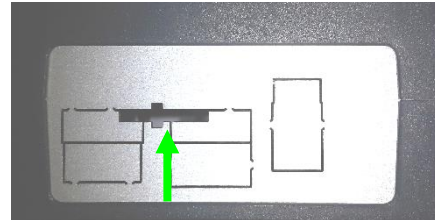

Montage- und Inbetriebnahmeanleitung

assembly and setup instructions

Bezeichnung / description **Datafox Fahrzeugdatenlogger V2 / vehicle data logger V2**

Artikelnummer / item number **10321X-V2 / 10322X-V2 / 10321AX-V2**

Anschluss des Fahrzeugdatenloggers / connection of the vehicle data logger

Das Anschlusskabel ist fest mit dem Gerät verbunden:

Stecker 4 pol. ist für die GPS Mouse

Stecker 8 pol. zum Fahrzeuganschluss

The connection cable is permanently fixed to the device:

Connector 4 pin is for GPS Mouse

Connector 8 pin is for the vehicle connection

Kabelsatz zum festen Anschluss im Fahrzeug, Verdrahtungsplan mit Signalhupe:

cable set for permanent connection in the vehicle, wiring diagram with signal horn: